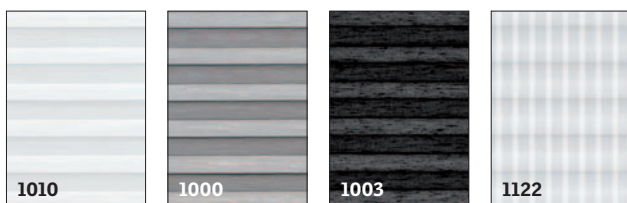

Kérje árajánlatunkat a (06/1)436-0601-es telefonszámon.

Vásároljon harmonikarolót!

A rolóvásárlás nagyon egyszerű. Részletek az 53. oldalon.

Harmonikaroló színválaszték

Standard

Prémium

Prémium

Figyelem! Az anyagminták színe, mintázata,
a minták mérete a valóságban eltérő lehet.