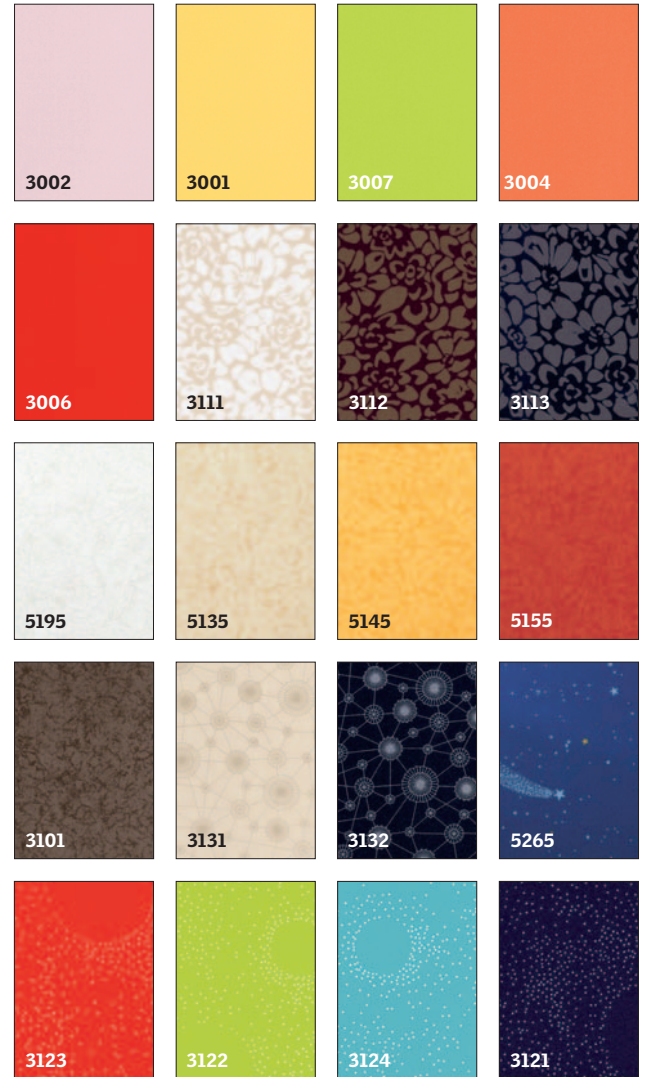

Fényzáró roló színválaszték

Standard

Prémium

Prémium

Standard

Prémium

Figyelem: Az anyagminták színe, mintázata, a minták mérete a valóságban eltérő lehet.

Kampós és sínes roletta