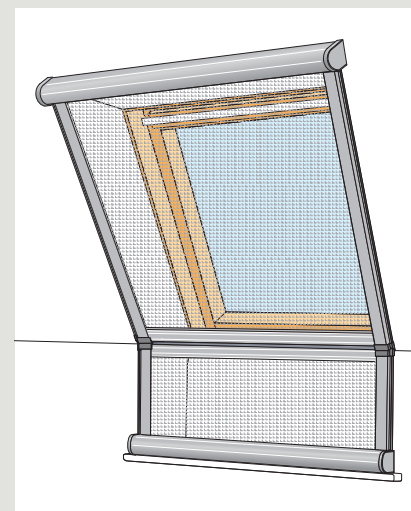

- A szállítási határidő 3 munkanap.
- = áfás fogyasztói árak (az áfa mértéke 25%)
- = áfa nélküli fogyasztói árak