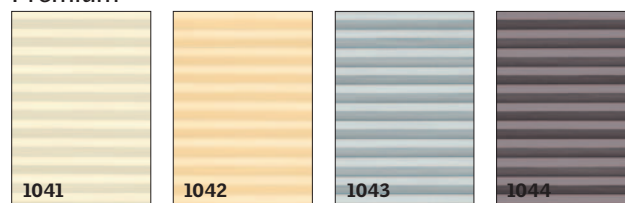

Standard

Harmonikaroló dupla pliszé anyagból FHC

Prémium