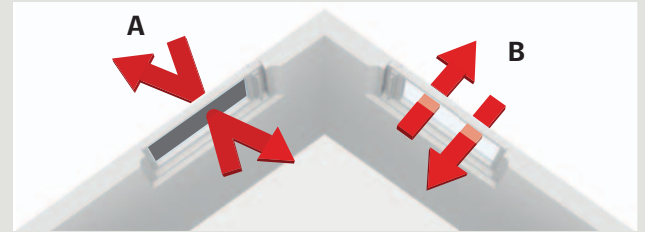

Energiahatékonyság és egészséges beltéri klíma – egyensúly a tetőtérben árnyékolókkal

Hogyan működik?

- A. Ősszel és télen az az energia, ami napközben az üvegfelületeket éri, felmelegíti a belső teret. Éjszaka a rolókat vagy a redőnyöket naplemente előtt le kell engedni ahhoz, hogy ez a szoláris nyereség meg is maradjon. Hideg téli éjszakákon a hővesztés, így a fűtési költségek csökkenthetők. Az árnyékolók akár 34%-kal* javítják az ablak hőszigetelő képességét.
- B. Árnyékolás nélkül a belső tér hőmérséklete nappal gyorsan nő. Az ablakfelületek tájolásától függően ez nyáron óriási hőterhelést jelent. Ekkor a közérzet szempontjából ideális 22 °C helyett a hőmérséklet elérheti a közel elviselhetetlen 28-30 °C-t is. A megfelelő pihenés és munkavégzés érdekében fontos minden tetőtéri helyiséget óvni a túlmelegedéstől. A leghatékonyabb megoldást a külső hővédő roló és a redőny garantálja.