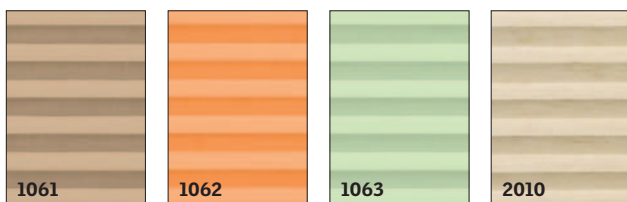

Kérje árajánlatunkat a (06/1)436-0601-es telefonszámon.

Vásároljon harmonikarolót!

A rolóvásárlás nagyon egyszerű. Részletek az 53. oldalon.

Harmonikaroló színválaszték

Standard

Prémium

Prémium

Figyelem! Az anyagminták színe, mintázata,
a minták mérete a valóságban eltérő lehet.