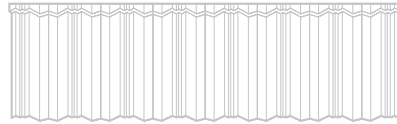

Roca Madera®

Roca Rustica®

Roca Serena®

Lindab Roca profilválaszték

Ne bízzon semmit a véletlenre!

A Lindab egy teljes rendszert bocsát a rendelkezésére, mely a fedőcserepeken kívül széles skálájú szemcsés bevonatú bádogos elemeket, polietylénnel védett különleges bádogos kiegészítőket, rögzítő tartozékokat és Lindab alátétfóliát is magába foglal. Az Ön biztonságáért!