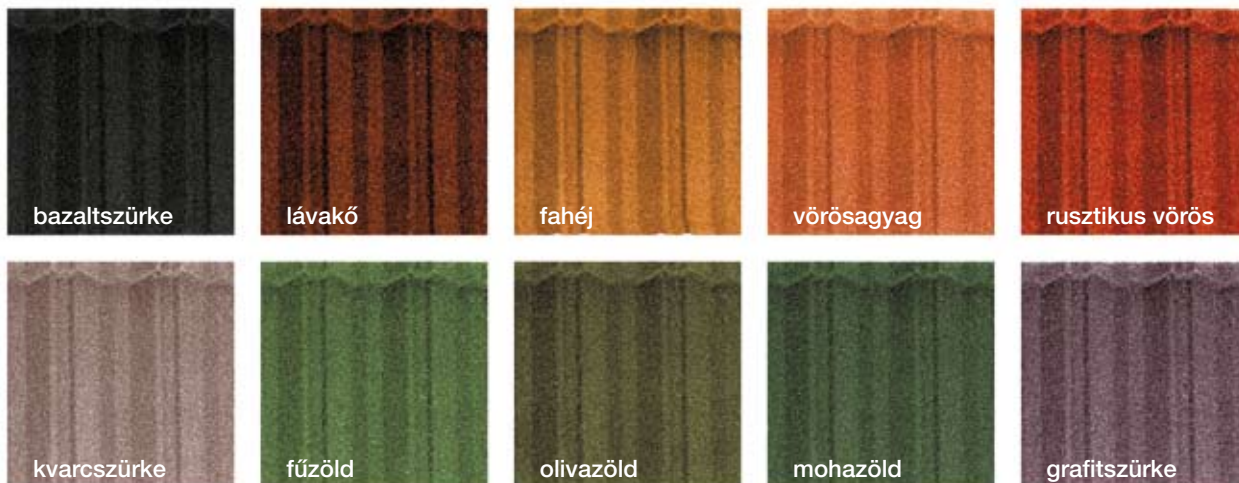

Roca Serena

Szokatlanul új formájú modellje a profilserepeknek, így megfelelő alanya a tervezett modern építkezéseknek.

Lindab Roca színskála

Roca Toscana

Roca Madera

Roca Rustica & Roca Serena

Megjegyzés: A nyomtatás színei eltérhetnek a termék tényleges színeitől. Érdeklődjön a színmintáról a Lindab forgalmazóknál.