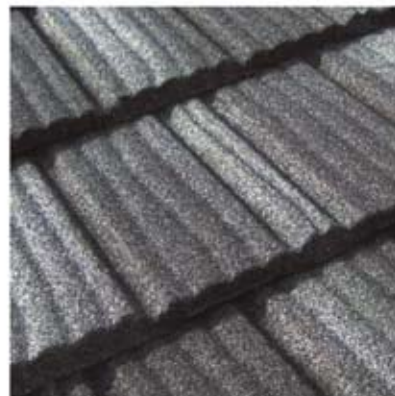

Roca Madera

A hegyvidéki házakra jellemző zsindeyes tetők ihlették, mely tökéletes választás egy markáns és komoly színekben megjelenő tető számára.