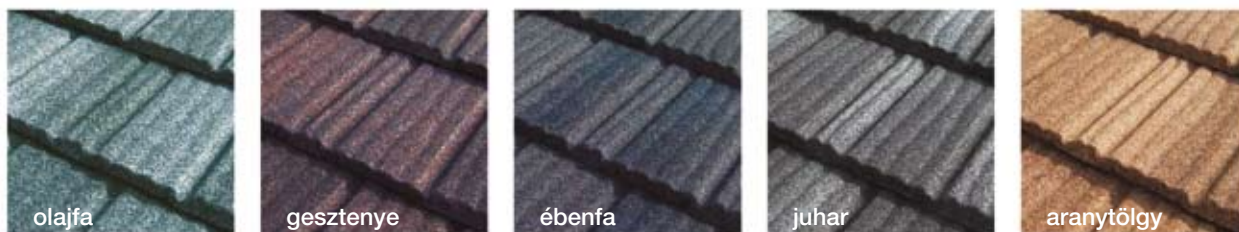

A Lindab Roca egyesíti az acél magas mechanikai ellenálló képességet, rugalmasságát és alakíthatóságát az Aluzinc bevonat által nyújtott hosszú élettartammal.

A Lindab korlátlan választási szabadságot biztosít az öt különböző profillal széles színválasztékban: Roca Toscana, Roca Madera, Roca Prestige, Roca Serena és Roca Rustica. Bármelyiket is választja, az új Lindab Roca tető tartós és mutatós lesz, mely sokáig megvédi a házát. Látványában nagyszerűen idézi a mediterrán tetők világát, ennek köszönhetően jól tud illeszkedni egy hagyományörző városi látképbe, nagyszerű választás új építésű házakhoz, jó és igazán esztétikus megoldás felújításokhoz, főleg ott ahol a szerkezetet már nem tudjuk megerősíteni.

Roca Prestige

Szerencsés módon egyesíti az új tető tartósságát a régi, az idő nemes patináját hordozó cserepek varázsával.

Roca Rustica

A hagyományos cserepekre jellemző profil jó választás a tradicionális megjelenésű házak esetében.

Roca Serena

Szokatlanul új formájú modellje a profilserepeknek, így megfelelő alanya a tervezett modern építkezéseknek.

Lindab Roca színskála

Roca Toscana

Roca Madera

Roca Rustica & Roca Serena

Megjegyzés: A nyomtatás színei eltérhetnek a termék tényleges színeitől. Érdeklődjön a színmintáról a Lindab forgalmazóknál.