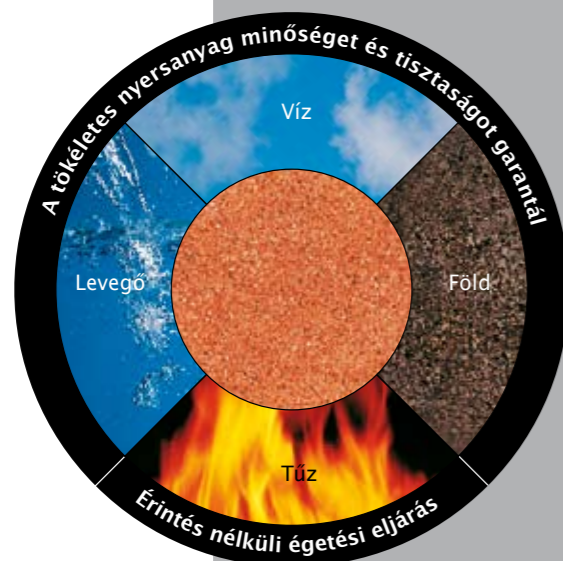

Érintésmentes égetési eljárás

A legjobb minőséget a legjobb nyersanyag és a korszerű, a normál alapcserep égető tokokban végzett érintésmentes égetési eljárás, valamint a termelési folyamat folyamatos optimalizálása garantálja.

A CREATON-nál sok tényező egyetlen nagyon különleges minőséggé kapcsolódik össze: az innováció és a tökéletesség nagyon fontos, melyekkel Magyarországon is mi járunk elől a kreativitásban.

A CREATON minőségi ígérete exkluzív az eredeti magyar termékekre.

A négy alapanyagból a CREATON „tökéleteset teremt a tető számára”. Kizárólag ezek az igazi tetőcserepek összetevői.