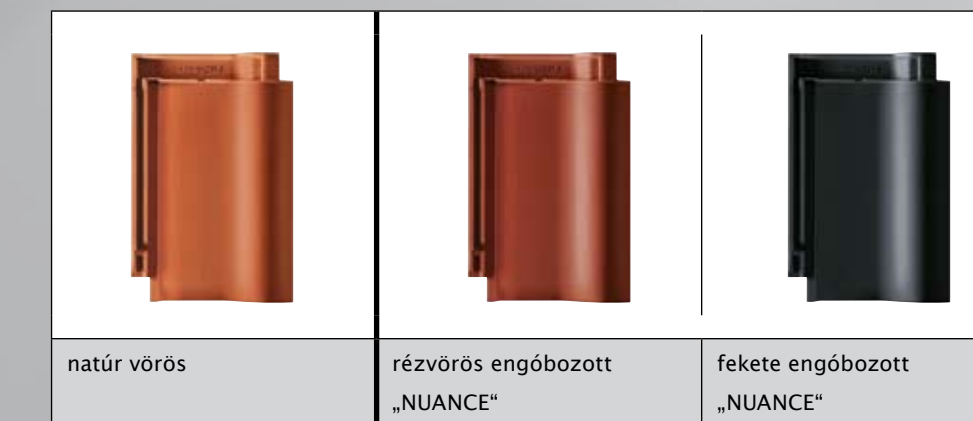

„BALANCE“®

Igazi nagyság Magyarország és Kelet-Európa számára.

A gazdag színválozatokat természetesen a híresen jó CREATON minőségben kínáljuk; selyemfényű engóbozott és a durva kerámiák között bizonyára egyedien sima, rendkívül karcolás- és ütészálló felülettel.