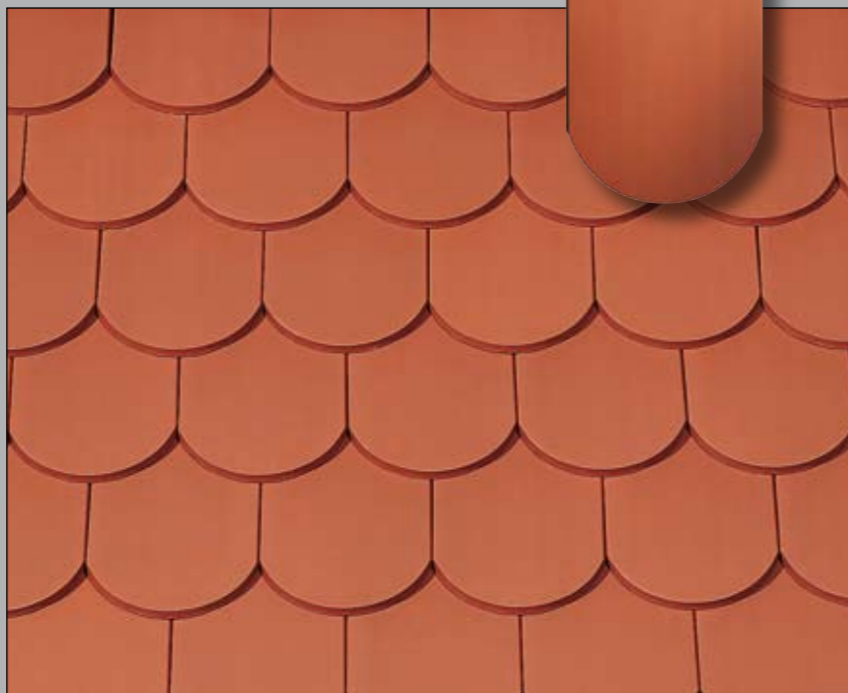

„HÓDFARKÚ „KLASSIK“

Klasszikus kerek vágású hódfarkú tetőcserép.

A legszélesebb alkalmazási lehetőségekkel rendelkező cserép, a klasszikus szépségű tetőfelületekért.

A hozzáértők a karcsú, visszafogott, mégis rendkívül elegáns formát és a natúr vörös színt, ill. a nemes engóbozást dicsérik.

Optikailag feloldja a fedést és harmonikus egységben jeleníti meg az épületet.