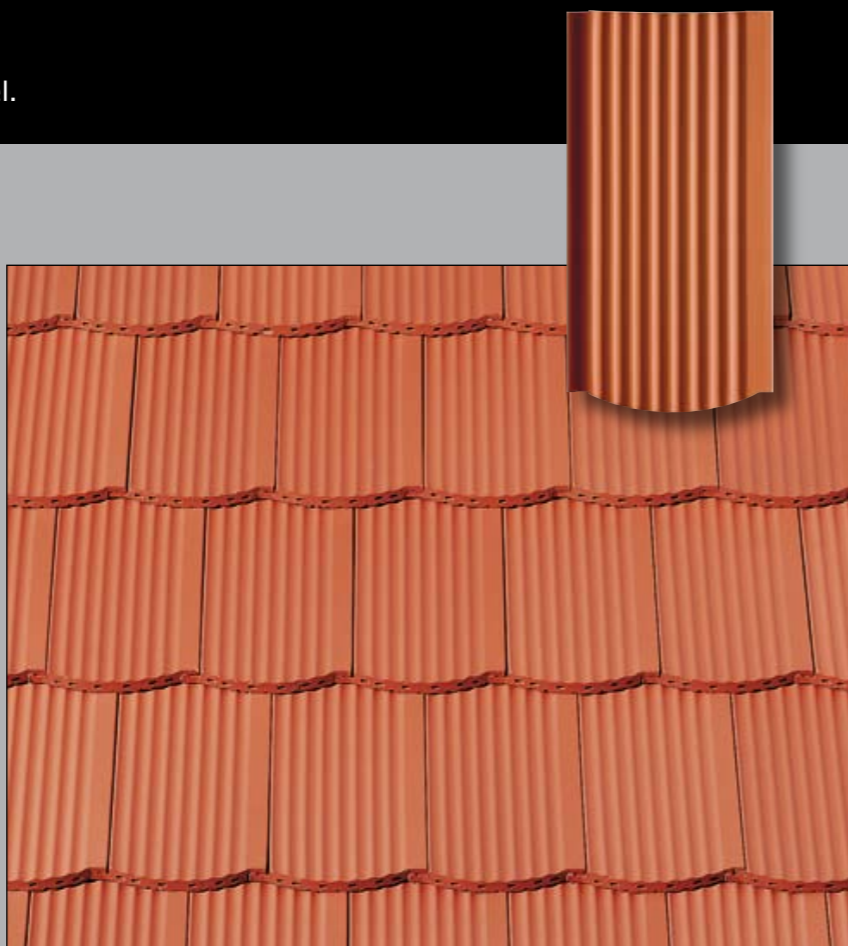

„HORTOBÁGY“

Hornyolt tetőcserép bordázott felülettel.

Az egyszerű hódfarkú cserépfedés továbbfejlesztett változatának valóban karaktere van: egyrészt érdekes és szépen bordázott felülete, másrészt a műszaki tartalma nyer meg.

Ez biztonságos, egyszerű fedést tesz lehetővé és rendkívül kedvelté teszi a cserepet a felújításoktól kezdve egészen a modern építészetig.

Tehát egy igazi klasszikus, ami kötésben rakható.