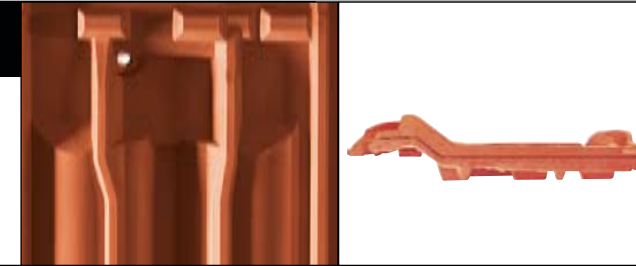

Hódfarkú „KLASSIK“

Klasszikus kerek vágású hódfarkú tetőcserép.

„HORTOBÁGY“

Hornyolt tetőcserép bordázott felülettel.

Használja ki a Lentiben gyártott eredeti, minőségi termékek adta előnyöket:

NEMESSÉG ÉS HARMÓNIA

Nyugodt és nemesen visszafogott kisugárzásukkal a CREATON hódfarkú cserepek minden tetőt a ház harmonikus koronájává varázsolnak. A kis cserepek teljesen szabad kezet adnak a tervezőnek bármilyen fajtájú és architektúrájú tetőfelület tetszetős és tökéletes befedéséhez.

OPTIMÁLIS KIALAKÍTÁS

A CREATON hódfarkú cserepek tisztán kerámiából álló tetőt tesznek lehetővé. Így előnyösen alkalmazhatók a natúr építőanyag robusztus tulajdonságai. A sokoldalúság segíti és szabad teret enged a kreativitásnak. Erre példaként szolgálnak az olyan gyakori kívánások, mint hajlatok, „Napoleonablakok”, vagy a kúp ill. íves fedések.

A TETŐ LÉLEGZIK

A CREATON hódfarkú cserepek homogén cserépszerkezetük következtében példásan hozzájárulnak az épületen belüli klíma kialakításához. A tető „3 cm vastag kerámia puffereként” a házat lélegeztető „erőteljes” és egészséges tüdőt képeznek és klimapuffert hoznak létre annak érdekében, hogy szép és egészséges lakteret alakítsanak ki a lakók számára.

TELJES KÖRŰ TARTOZÉKPROGRAM

A korlátlan lehetőségek programja. A CREATON-nál sokféle vágási formát alkalmazunk. Minden feladathoz rendelkezésre áll a megfelelő hódfarkú cserép. A kialakítási lehetőségeket a különleges termékekkel és nemes kerámiatartozékokkal kombinált különböző formák, felületek és színek bővítik. Így lehetségessé válik a részletmegoldások, pl. hajlatok, tetőablakok, kúpok harmonikus kivitelezése.

GAZDASÁGOS TETŐFEDÉS