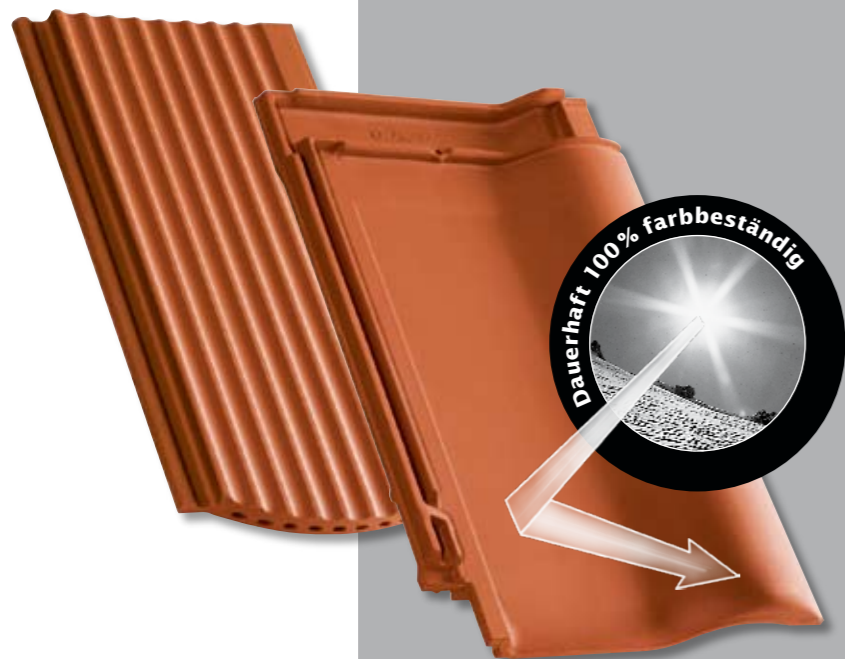

## „Prémium“ minőséget a tetőre

Természetesen a csúcstechnikával felszerelt magyarországi telephelyről.

**Egy tető sok pluszponttal: Természetes, színtartó és értékálló.**

Ha első osztályú minőségről van szó, akkor bízson a világ legrégebbi, legtermészetesebb és ezért legjobb nyersanyagában: az agyagban! Ez a 100 %-ban természetes és értékes ásványi anyag olyan természeti kincs, amelyet évezredek óta alkalmaznak. A legkorszerűbb technikával és egyedülálló tudásunkkal olyan csúcsmínőségű termékké dolgozzuk fel, melyek első osztályú előnyöket nyújtanak Önnek: