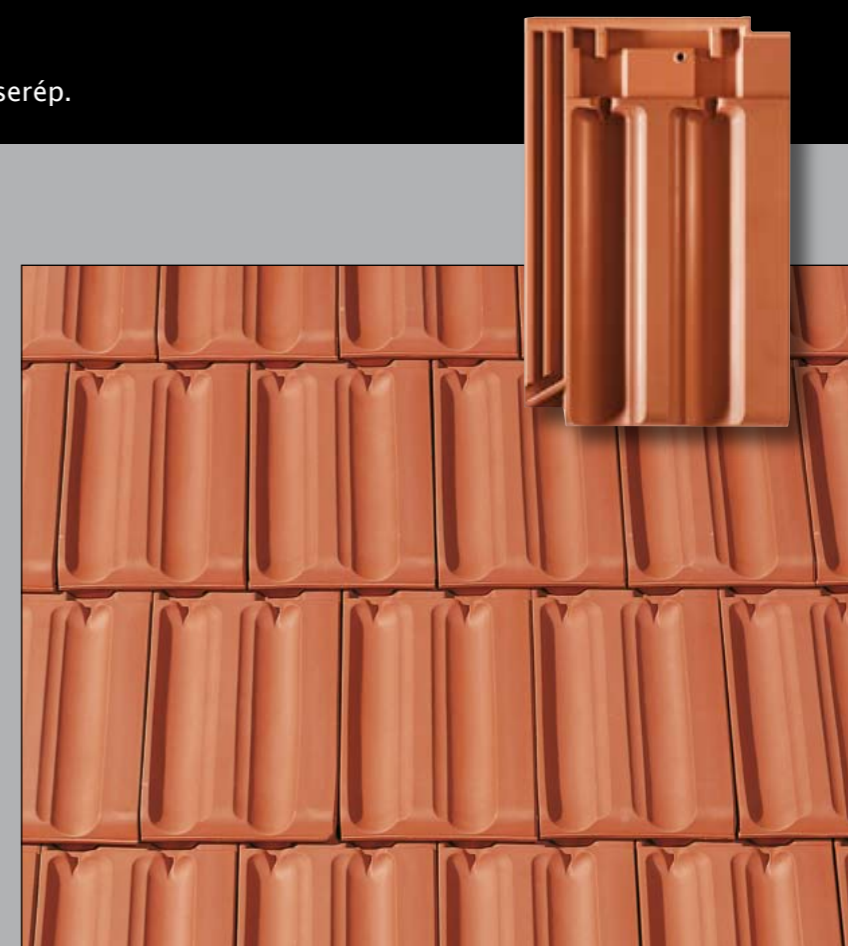

# „HORTOBÁGY“

Hornyolt tetőcserép bordázott felülettel.

Az egyszerű hódfarkú cserépfedés továbbfejlesztett változatának valóban karaktere van: egyrészt érdekes és szépen bordázott felülete, másrészt a műszaki tartalma nyer meg.

Ez biztonságos, egyszerű fedést tesz lehetővé és rendkívül kedvelté teszi a cserepet a felújításoktól kezdve egészen a modern építészetig.

Tehát egy igazi klasszikus, ami kötésben rakható.

# „RAPIDO“

A nagyformátumú rugalmas hornyolt cserép.

A „RAPIDO“ tökéletes, dupla horonnyal ellátott cserép egyesíti magában a hagyományt és a technikát, amely felettébb gazdaságos, robusztus, természetes és kiegyensúlyozottan szép. Az eredmény csupán 9 darab/m<sup>2</sup> cserépszükséglettel elbűvölő. Kiváló biztonságosság egy olyan technikának köszönhetően, amely lehetővé teszi a gyors felrakást, és egyben csökkenti a szükségletet. A jellegzetes hornyolási technika mellett a nagy eltolási, állíthatósági tartomány minden tetőfedés során nagyfokú rugalmasságot biztosít.