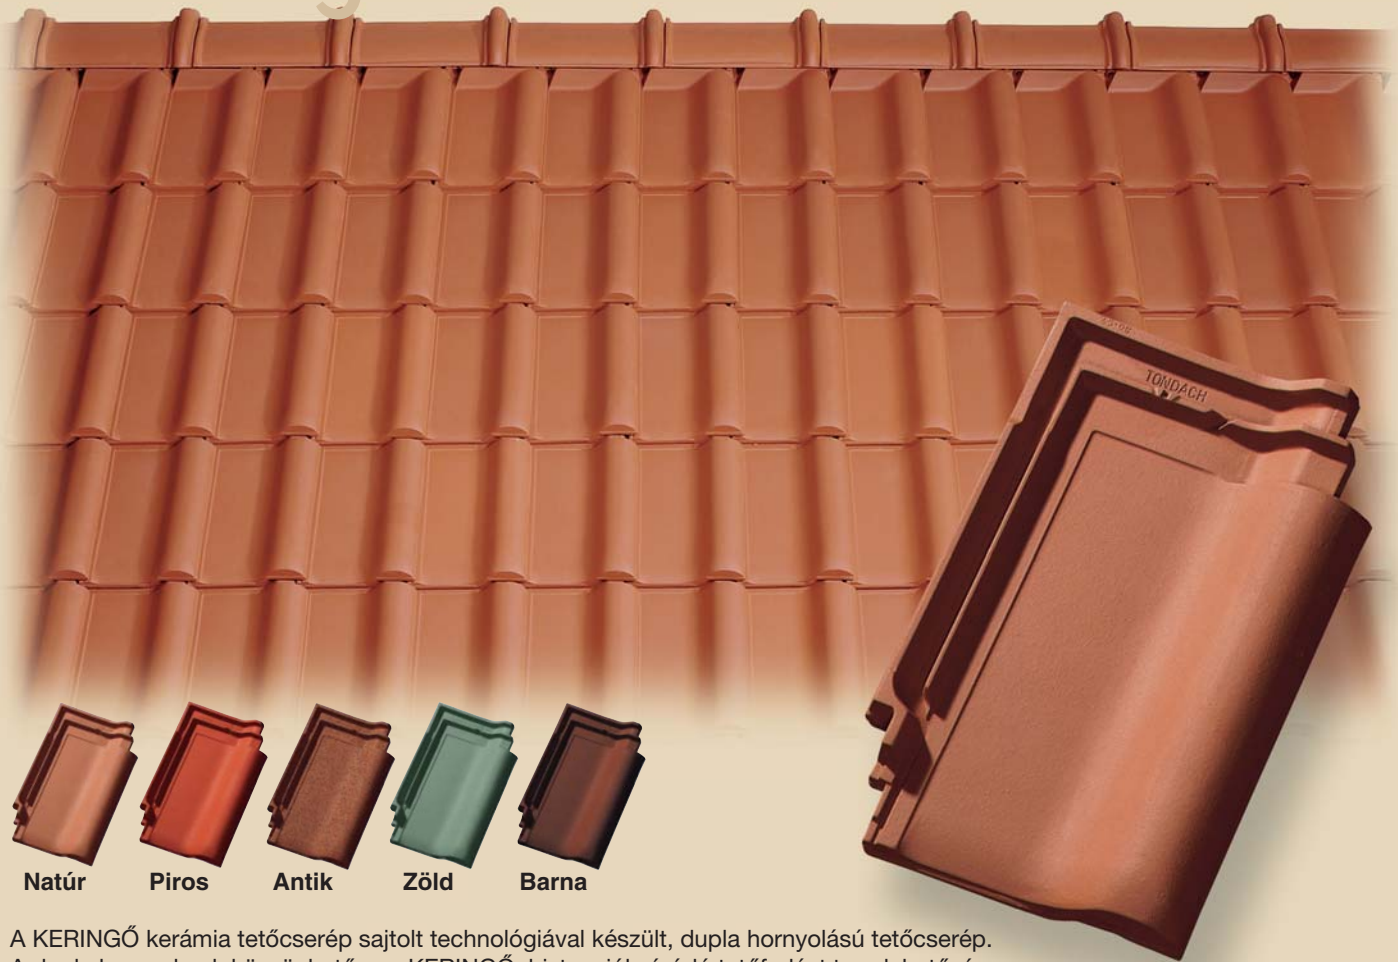

Hornyolt

A HORNYOLT ÍVES- ÉS EGYENESVÁGÁSÚ kerámia tetőcserép szakszerű kivitelezés esetén kiválóan alkalmas igényes építészeti megoldásokhoz. A legváltozatosabb tetőformák fedhetők vele, de nem alkalmas íves felületek fedésére. Gyors és egyszerű a felrakása, változtatható léctávolsága pedig rugalmas felhasználást tesz lehetővé.

Tangó

A TANGÓ kerámia tetőcserép sajtolt technológiával készült, dupla hornyolású tetőcserép. A dupla hornyoknak köszönhetően a TANGÓ biztos, jól záródó tetőfedést tesz lehetővé. A TANGÓ felülete egyszerű, nyugodt rajzolatú. A TANGÓ a változtatható léctávolságnak köszönhetően a tetőfelújítások ideális cserepe.

Csárdás

A CSÁRDÁS kerámia tetőcserép sajtolt technológiával készült, dupla hornyolású tetőcserép. A dupla hornyoknak köszönhetően a CSÁRDÁS biztos, jól záródó tetőfedést tesz lehetővé. A CSÁRDÁS klasszikus megjelenésű, nyugodt rajzolatú tetőcserép.

Keringő

A KERINGŐ kerámia tetőcserép sajtolt technológiával készült, dupla hornyolású tetőcserép. A dupla hornyoknak köszönhetően a KERINGŐ biztos, jól záródó tetőfedést tesz lehetővé. A KERINGŐ rusztikus felületű tetőcserép, amely mediterrán hangulatot kölcsönöz a tetőnek.