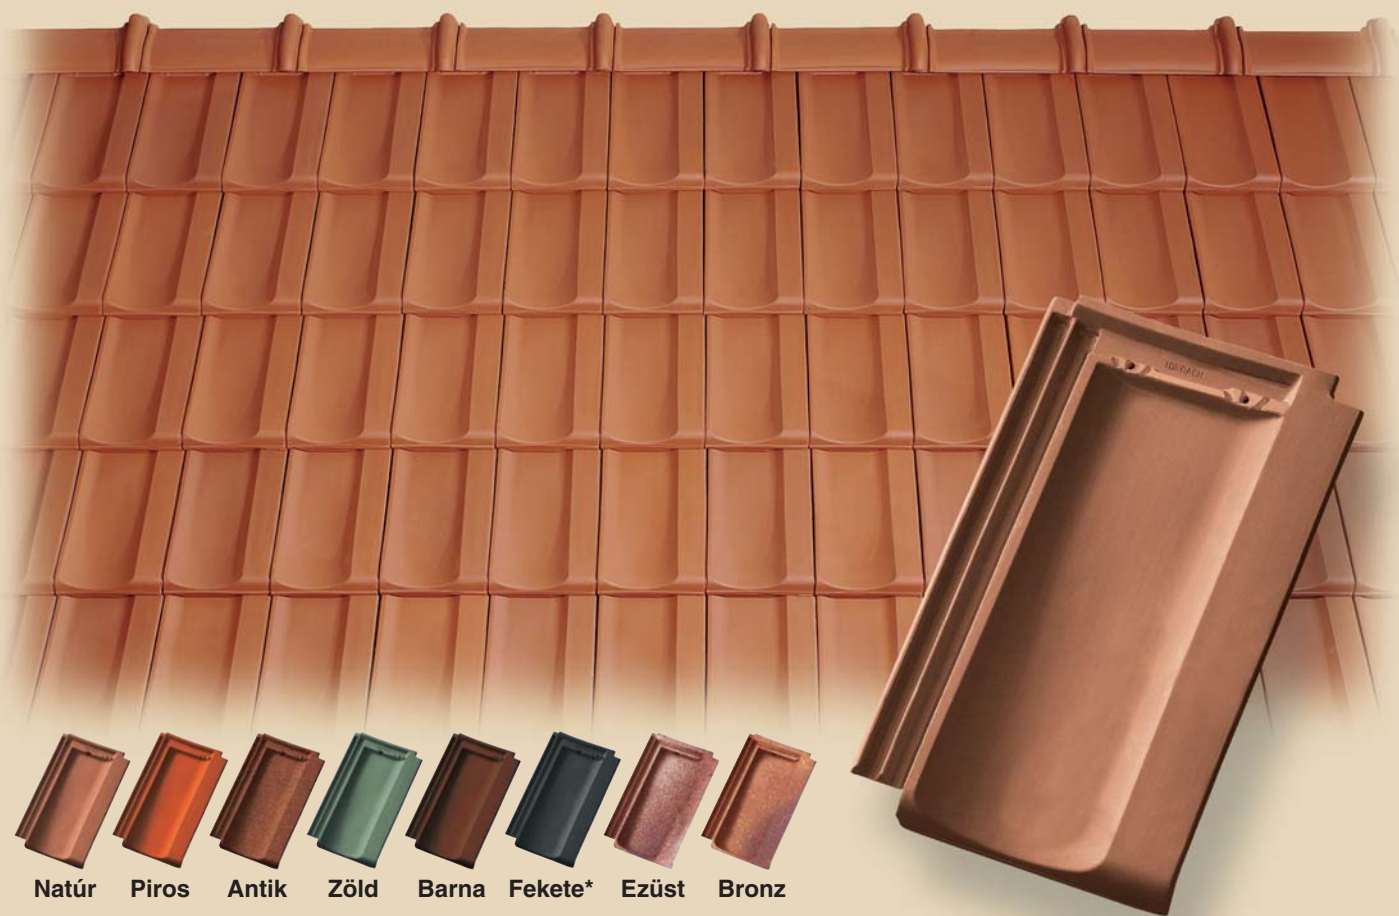

Tangó

A TANGÓ kerámia tetőcserép sajtolt technológiával készült, dupla hornyolású tetőcserép. A dupla hornyoknak köszönhetően a TANGÓ biztos, jól záródó tetőfedést tesz lehetővé. A TANGÓ felülete egyszerű, nyugodt rajzolatú. A TANGÓ a változtatható léctávolságnak köszönhetően a tetőfelújítások ideális cserepe.

Csárdás

A CSÁRDÁS kerámia tetőcserép sajtolt technológiával készült, dupla hornyolású tetőcserép. A dupla hornyoknak köszönhetően a CSÁRDÁS biztos, jól záródó tetőfedést tesz lehetővé. A CSÁRDÁS klasszikus megjelenésű, nyugodt rajzolatú tetőcserép.

Keringő

A KERINGŐ kerámia tetőcserép sajtolt technológiával készült, dupla hornyolású tetőcserép. A dupla hornyoknak köszönhetően a KERINGŐ biztos, jól záródó tetőfedést tesz lehetővé. A KERINGŐ rusztikus felületű tetőcserép, amely mediterrán hangulatot kölcsönöz a tetőnek.

Polka

A POLKA kerámia tetőcserép sajtolt technológiával készült, dupla hornyolású tetőcserép. A dupla hornyoknak köszönhetően a POLKA biztos, jól záródó tetőfedést tesz lehetővé. A POLKA felülete egyszerű, nyugodt rajzolatú. A POLKA a változtatható léctávolságnak köszönhetően szintén a tetőfelújítások ideális cserepe.