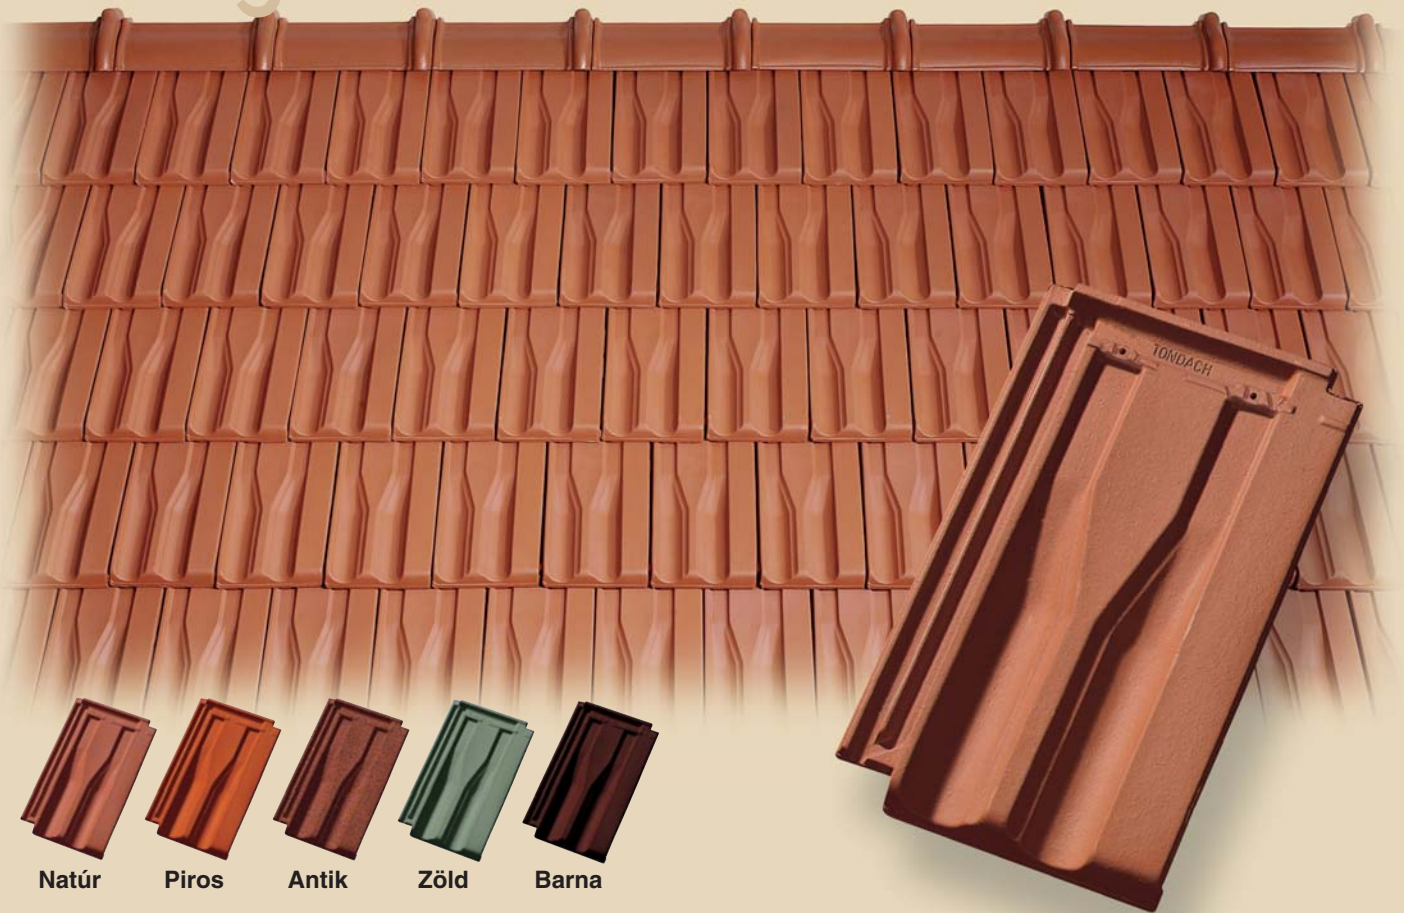

Hódfarkú/Kastély hódfarkú

A HÓDFARKÚ kerámia tetőcserép szakszerű kivitelezés esetén kiválóan alkalmas ívek, hajlatok (vápa, ökörszemablak, élgerinc, kör alaprajzú tornyok) kialakítására, látványos építészet megteremtésére. A KASTÉLY HÓDFARKÚ kerámia tetőcserép különlegesen elegáns megjelenésével vonzza a figyelmet. Amennyiben különbözni szeretne másoktól, válassza új termékünket, mely műemlékek és új építésű, stílusos épületek megfelelő tetőcserépe. A KASTÉLY HÓDFARKÚ a klasszikus formavilág és az exkluzivitás izgalmas ötvözete.

Hornyolt

A HORNYOLT ÍVES- ÉS EGYENESVÁGÁSÚ kerámia tetőcserép szakszerű kivitelezés esetén kiválóan alkalmas igényes építészeti megoldásokhoz. A legváltozatosabb tetőformák fedhetők vele, de nem alkalmas íves felületek fedésére. Gyors és egyszerű a felrakása, változtatható léctávolsága pedig rugalmas felhasználást tesz lehetővé.

Tangó

A TANGÓ kerámia tetőcserép sajtolt technológiával készült, dupla hornyolású tetőcserép. A dupla hornyoknak köszönhetően a TANGÓ biztos, jól záródó tetőfedést tesz lehetővé. A TANGÓ felülete egyszerű, nyugodt rajzolatú. A TANGÓ a változtatható léctávolságnak köszönhetően a tetőfelújítások ideális cserepe.