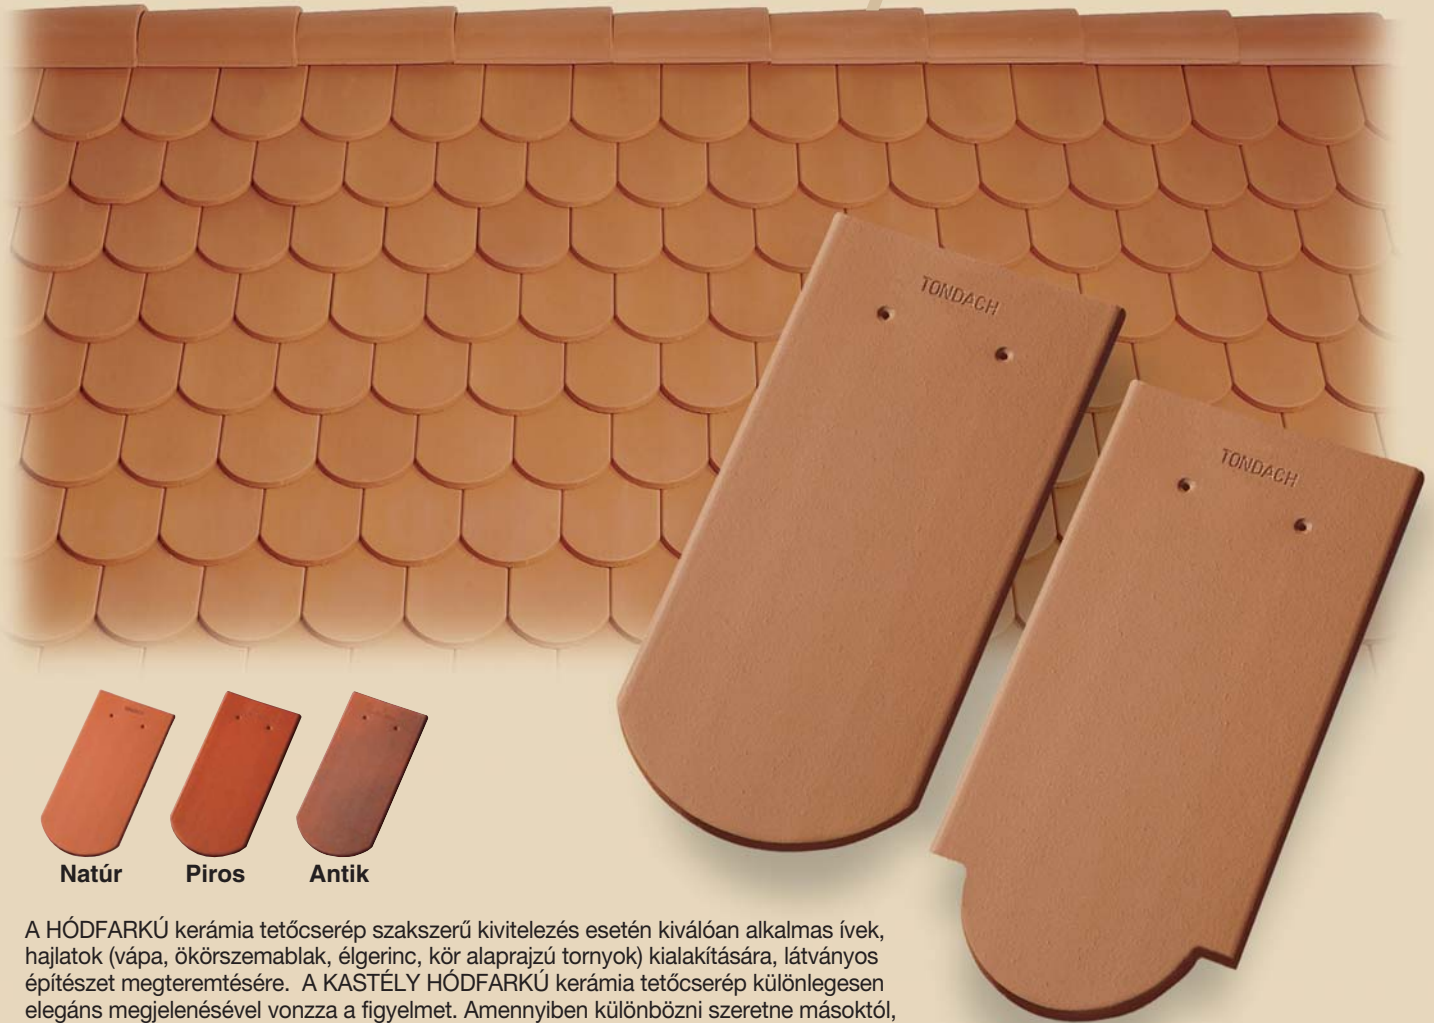

Sándor Palota, Budapest
Köztársasági Elnök Hivatala

Hódfarkú szegmensvágású, antikolt

Bécsi Hofburg, Bécs
Köztársasági Elnök Hivatala

Óvárosi Táska szögletes, piros

Művészettudományi Akadémia, Szarajevó

Torony Hódfarkú, zöld mázas

Hódfarkú/Kastély hódfarkú

A HÓDFARKÚ kerámia tetőcserép szakszerű kivitelezés esetén kiválóan alkalmas ívek, hajlatok (vápa, ökörszemablak, élgerinc, kör alaprajzú tornyok) kialakítására, látványos építészet megteremtésére. A KASTÉLY HÓDFARKÚ kerámia tetőcserép különlegesen elegáns megjelenésével vonzza a figyelmet. Amennyiben különbözni szeretne másoktól, válassza új termékünket, mely műemlékek és új építésű, stílusos épületek megfelelő tetőcserépe. A KASTÉLY HÓDFARKÚ a klasszikus formavilág és az exkluzivitás izgalmas ötvözete.