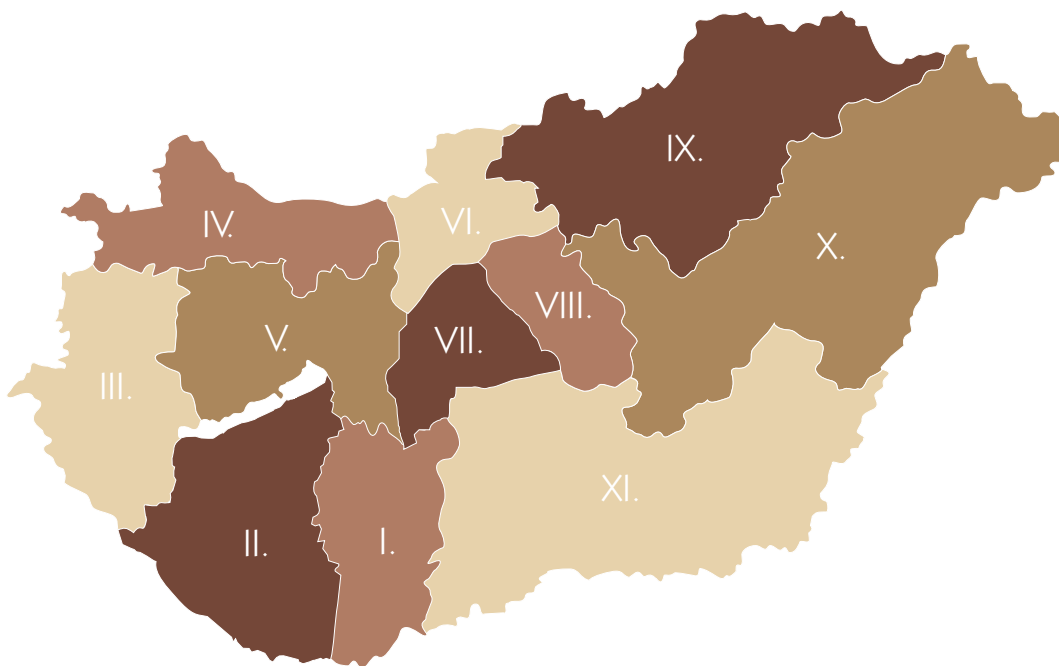

TERÜLETI KÉPVISELŐINK

Felmerülő kérdések, szaktanácsadás és anyagszükséglet-számítás esetében kérjük, forduljon bizalommal területi képviselő kollégáink felé, az alábbi felosztás figyelembevételével:

I.	Peresztegi Csaba	20/2753-934	peresztegics@mediterran.hu
II.	Vörös István	20/9308-213	vorosi@mediterran.hu
III.	Ragasits Krisztina	20/5487-460	ragasitsk@mediterran.hu
IV.	Wágenhoffer Zsolt	20/5487-363	wagenhofferzs@mediterran.hu
V.	Pankaczi Attila	20/2397-364	pankaczia@mediterran.hu
VI.	Fehér Péter	20/4404-055	feherp@mediterran.hu
VII.	Bánkúty Péter	20/3535-624	bankutyp@mediterran.hu
VIII.	Péntek Zoltán	20/2753-992	pentekz@mediterran.hu
IX.	Dobos Péter	20/9617-655	dobosp@mediterran.hu
X.	Váradi Zoltán	20/5487-399	varadiz@mediterran.hu
XI.	Mészáros Attila	20/5690-806	meszarosa@mediterran.hu

Bővebb információért kérjük keressen bennünket:
Tel.: 06-69/569-950, E-mail: vevoszolg@mediterran.hu, Internet: www.mediterran.hu