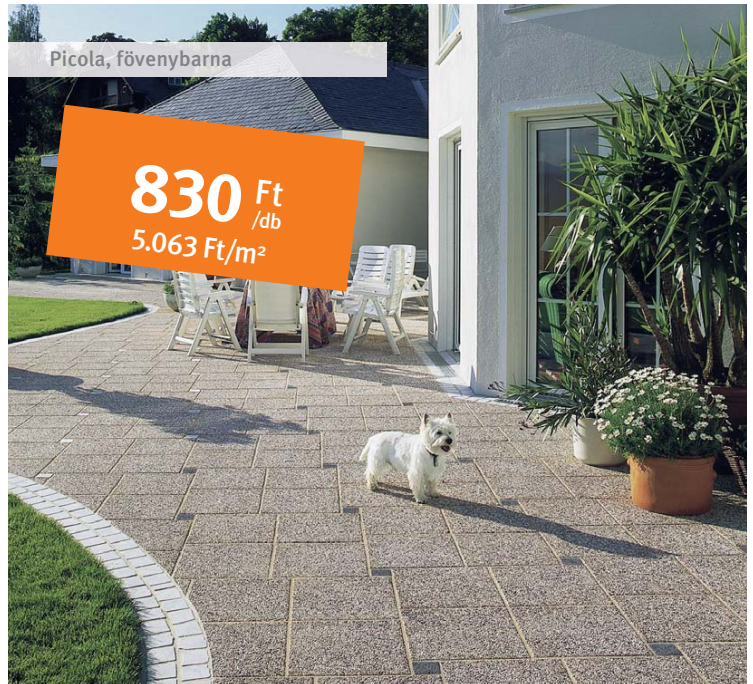

Picola, fővenybarna

830 Ft /db
5.063 Ft/m²