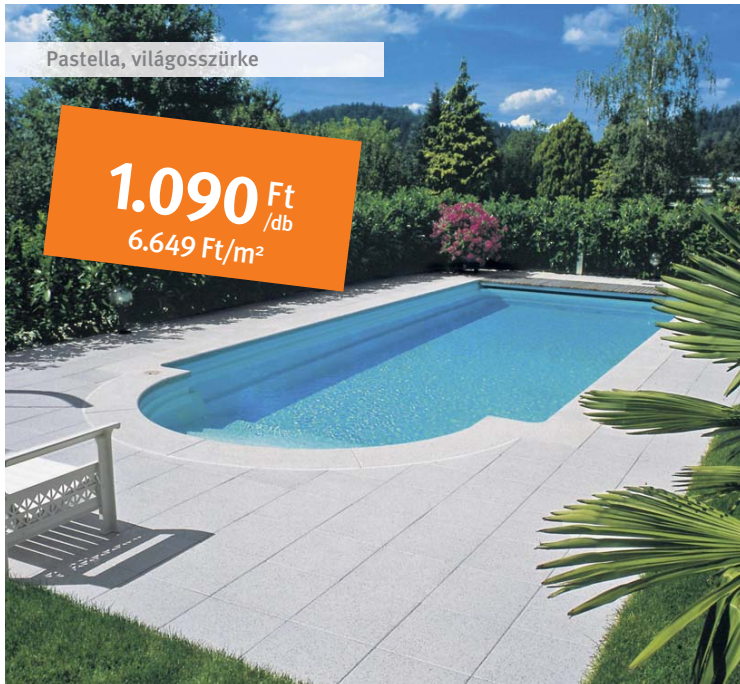

CARATfinezza, ezüst

3.230 Ft /db
10.013 Ft/m²

CARAT® FINEZZA

Fémes színeivel és finoman strukturált megjelenésével tökéletes választás az elegáns és modern teraszok burkolásához. Hatásos és különleges.

Semmelrock Premium

Színek:

ezüst

platina

Méret: 80x40 cm
Vastagság: 3,9 cm

Pastella, világosszürke

1.090 Ft /db
6.649 Ft/m²

Picola, fővenybarna

830 Ft /db
5.063 Ft/m²

PASTELLA® lapok

Pastella egy nemes natúrkövű zúzalék felhasználásával készült, mosott felületű, pasztell színű, visszafogott eleganciájú lap.

Méret: 40x40 cm
Vastagság: 3,8 cm

Színek:

világosszürke

mediterrán barna

PICOLA

A mosott felületű betonlapok évtizedek óta kedveltek, beváltak és szinte elnyúlhatatlanok. A Picola és Picola Party a kültéri lapok klasszikusa.

Méret: 40x40 cm
Vastagság: 3,8 cm
4,2 cm (csak világosszürke)

Színek:

világosszürke

fővenybarna

vegyeskavics (Picola Party)

Semmelrock
stein+design®

A kiadványban szereplő termékek a kereskedő partnereinknél vásárolhatóak meg. Nyomdatechnikai okok miatt a termékek kiadványban szereplő színe a termékek valódi színétől eltérhet. A nyomdai színeltérésekért, hibákért felelősséget nem vállalunk. Javasoljuk, hogy vásárlás előtt tekintse meg az adott terméket a kereskedő partnereinknél található mintafelületeken! A kiadványban szereplő árak ajánlott fogyasztói árak, amelyek az áfa-t is tartalmazzák. A kereskedő partnerek a tényleges fogyasztói árakat saját belátásuk szerint határozzák meg. A kiadványban szereplő, ajánlott fogyasztói árakat az alábbi időszakra javasoljuk: 2021.07.15 – 2021.11.30. A tényleges fogyasztói árakról, készletekről és szállítási határidőkről tájékozódjon kereskedő partnereinknél! További információ: www.semmelrock.hu