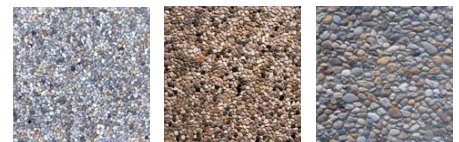

világosszürke

fővenybarna

vegyeskavics (Picola Party)

Semmelrock
stein+design®

A kiadványban szereplő termékek a kereskedő partnereinknél vásárolhatóak meg. Nyomdatechnikai okok miatt a termékek kiadványban szereplő színe a termékek valódi színétől eltérhet. A nyomdai színeltérésekért, hibákért felelősséget nem vállalunk. Javasoljuk, hogy vásárlás előtt tekintse meg az adott terméket a kereskedő partnereinknél található mintafelületeken! A kiadványban szereplő árak ajánlott fogyasztói árak, amelyek az áfa-t is tartalmazzák. A kereskedő partnerek a tényleges fogyasztói árakat saját belátásuk szerint határozzák meg. A kiadványban szereplő, ajánlott fogyasztói árakat az alábbi időszakra javasoljuk: 2021.07.15 – 2021.11.30. A tényleges fogyasztói árakról, készletekről és szállítási határidőkről tájékozódjon kereskedő partnereinknél! További információ: www.semmelrock.hu