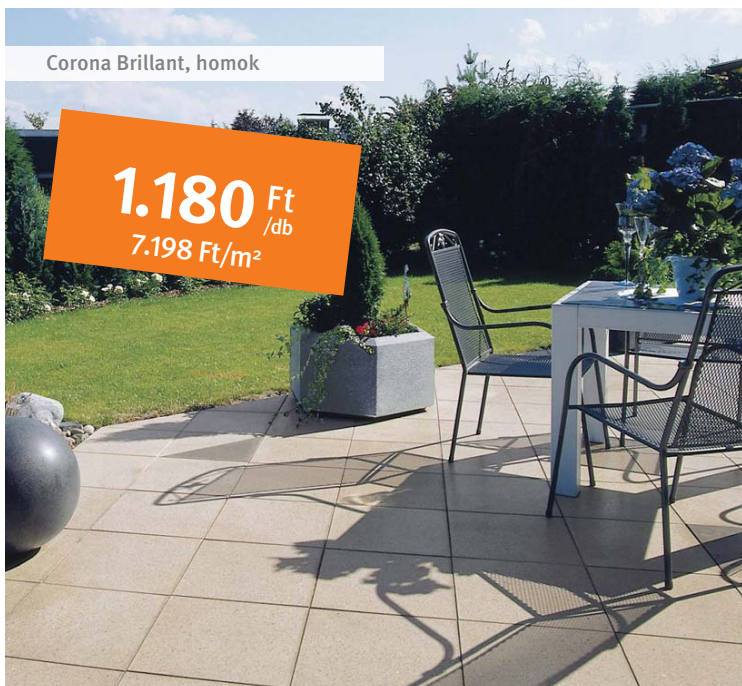

La Linia, gránitszürke, 80x40 cm

40x40 cm

1.390 Ft
/db
8.479 Ft/m²

80x40 cm

3.010 Ft
/db
9.331 Ft/m²

LA LINIA® lapok

Nemesen egyszerű, bazalt és gránit kőzsalék használatával kialakított, finommosott felületének köszönhetően stílusos, elegáns megjelenést biztosít.

Semmelrock Premium

Színek:

Méretek: 40x40 cm
Vastagság: 3,8 cm
4,2 cm (csak gránitszürke)
80x40 cm 4,2 cm (csak gránitszürke)

Corona Brillant, homok

1.180 Ft
/db
7.198 Ft/m²

Style, dióbarna

1.160 Ft
/db
7.076 Ft/m²

CORONA BRILLANT®

Alpesi kőzetből nyert zúsalékkal kialakított felületével „briliáns” választás. A Semmelrock Protect® felületvédelemnek köszönhetően könnyen tisztán tartható.

Méret: 40x40 cm
Vastagság: 3,8 cm
4,2 cm (csak homok)

Színek:

homok

fövénybarna

STYLE

A fény és az árnyék játéka: ez a Style. A márvány felületek világának természetű leképezése a lapok strukturált felületkialakításával.

Méret: 40x40 cm
Vastagság: 3,8 cm
4,2 cm (csak dióbarna)

Színek:

dióbarna

antracit